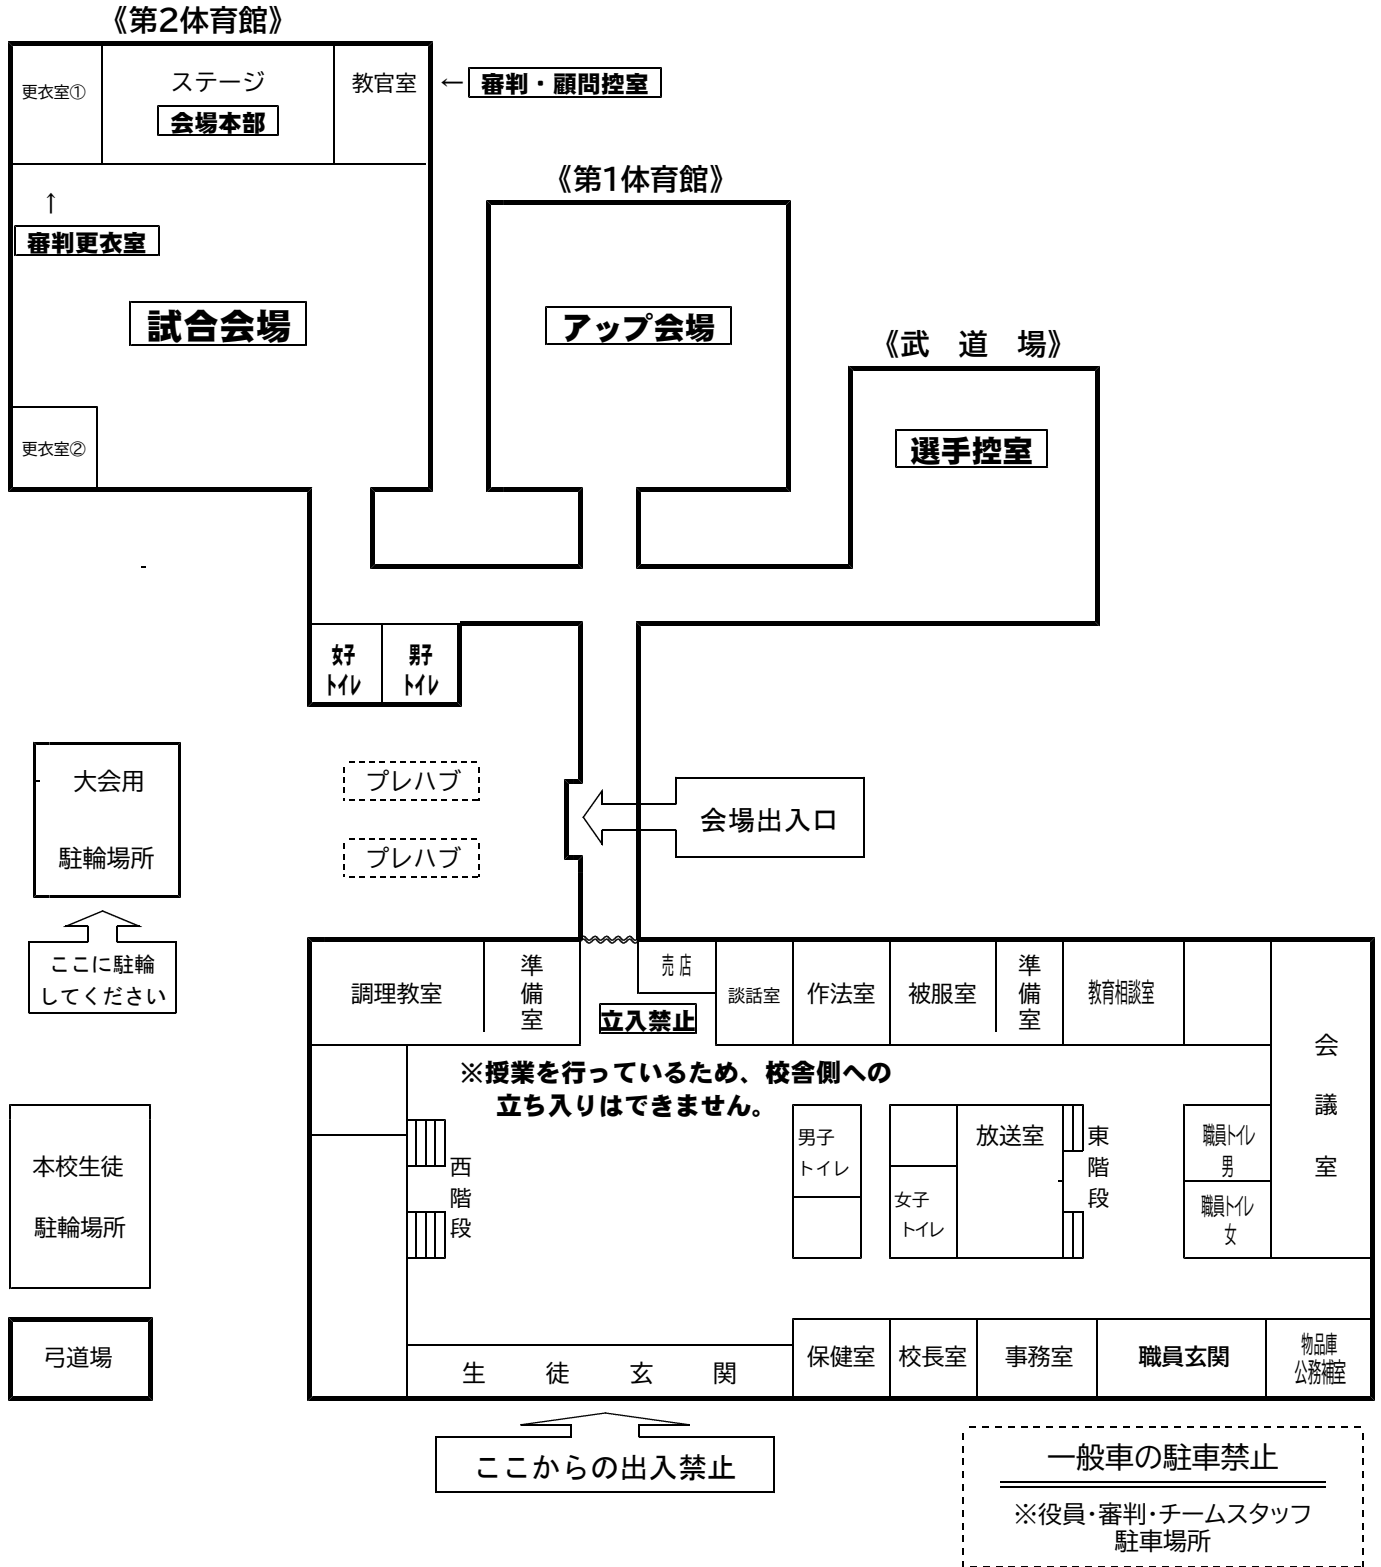

札幌白石高校会場図

◆観戦者の駐車について◆

本校には駐車場がございませんので、公共交通機関をご利用ください。近隣のコンビニ・公園・住宅への無断駐車はおやめください。無断駐車が確認された場合は警察に通報されることがあります。皆様のご理解とご協力をお願いいたします。